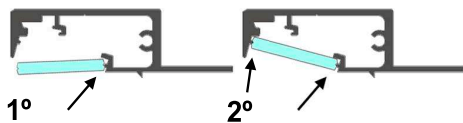

Tutoriales: Tutorials:

www.youtube.com/watch?v=SbaKsUc-NvM

.- Cada tira de Relux de 2,95 m.
Incluye:

- Pantalla difusora
- Juego tapas terminales
- 30 cm. tubo guia de Ø13mm.

.- Each RELUX stripe of 2,95 m.
Includes:

- Spreading screen
- Cover terminal Set
- 30 cm. guide tube of Ø13 mm.

.-Tubo para paso de cables
Tube for wires' routing

Taladro de Ø 11mm.
Drill hole of Ø 11 mm.

.- Colocar pantalla Put the screen

.- Quitar pantalla Remove the screen